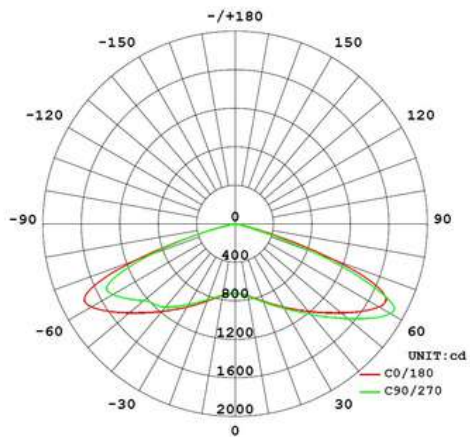

ELÉTRICAS E FOTOMÉTRICAS

VIDA ÚTIL:	L70> 50.000HR
FLUXO LUMINOSO:	4000 A 7000 LÚMENS
EFICIÊNCIA:	140 LM/W
TEMPERATURA DE COR:	2700K / 4000K
IRC:	≥ 70
ÓTICA:	ABERTA SIMÉTRICA
TENSÃO DE ALIMENTAÇÃO:	200-277VCA, 50/60HZ
FATOR DE POTÊNCIA:	>0.92
PROTETOR DE SURTO:	4KV FASE-FASE E 6KV FASE-TERRA
THD:	≤ 10%

CÓDIGO DE REFERÊNCIA

REFERÊNCIA	POTÊNCIA (W)	FLUXO LUMINOSO	EFICIÊNCIA (LUMENS/W)	IRC (RA)	TEMPERATURA DE COR (K)	DISTRIBUIÇÃO ÓTICA	LENTE	TENSÃO DE ALIMENTAÇÃO
AV-PB30-4000	30W	4200lm	140	>70	4000	ABERTA SIMÉTRICA	Vidro Transparente	200-277Vca
AV-PB50-4000	50W	7000lm			4000			
AV-PB30-2700	30W	4000lm	130		2700			
AV-PB50-2700	50W	6500lm			2700			

*Outras opções de distribuição ótica sob consulta

DISTRIBUIÇÃO ÓTICA

DIMENSÕES

VERSÃO / MODELO	COMPR. (C)	LARGURA (L)	ALTURA (A)	PESO (KG)
30W/50W	400mm	191mm	74mm	2,2

AVLIGHT BRASIL TECNOLOGIA LED LTDA

E-mail: vendas@avlight.com.br