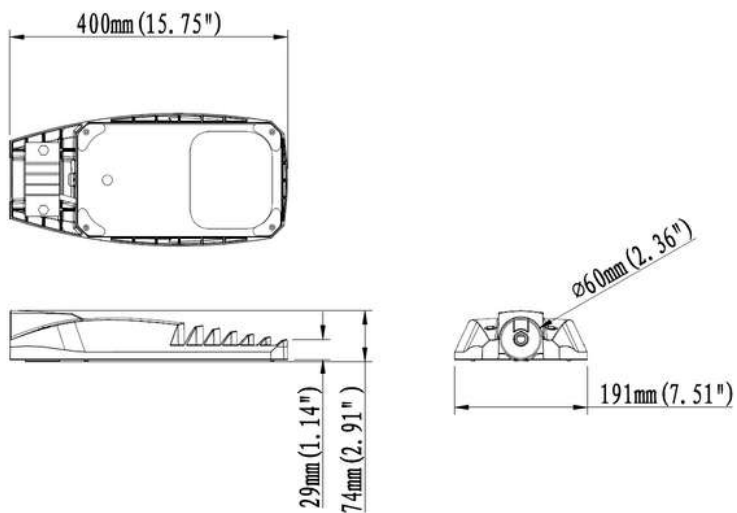

*Outras opções de distribuição ótica sob consulta

DISTRIBUIÇÃO ÓTICA

DIMENSÕES

VERSÃO / MODELO	COMPR. (C)	LARGURA (L)	ALTURA (A)	PESO (KG)
30W/50W	400mm	191mm	74mm	2,2

AVLIGHT BRASIL TECNOLOGIA LED LTDA

E-mail: vendas@avlight.com.br