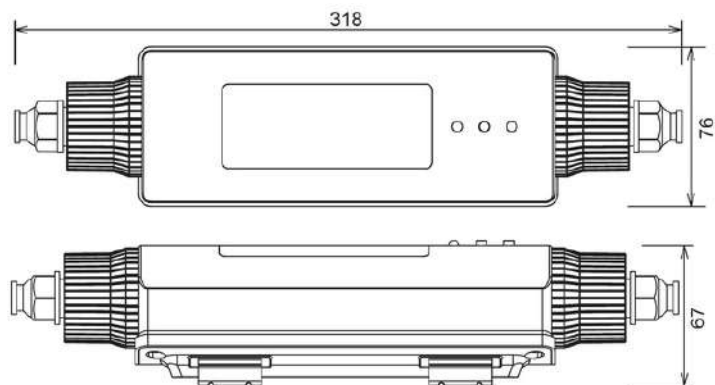

DIMENSÕES

POTÊNCIA (W)	COMPR. (C)	LARGURA(L)	ALTURA (A)	PESO (KG)
AVENERGY-4W	318mm	76mm	67mm	0,450

AVLIGHT BRASIL TECNOLOGIA LED LTDA

E-mail: vendas@avlight.com.br

Tel.: (55) 19-3113-4300

Dialight
Exclusive distributor and local assembling partner