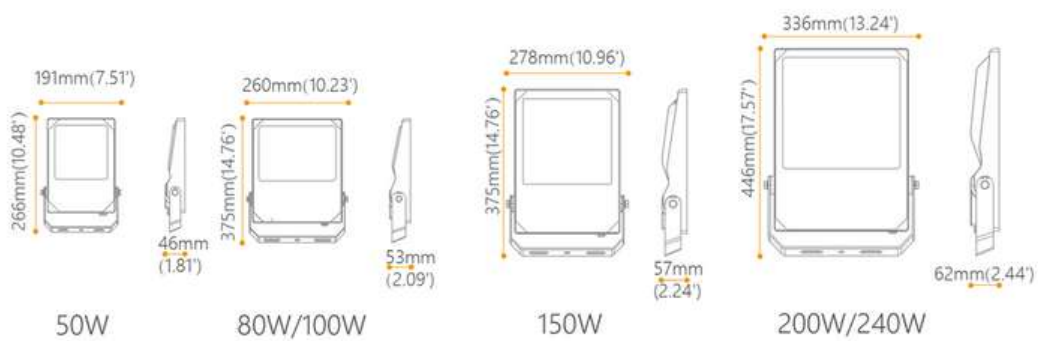

ELÉTRICAS E FOTOMÉTRICAS

VIDA ÚTIL:	L70 >50000HR
POTÊNCIA:	50W, 80W, 100W,250W,200W E 240W
FLUXO LUMINOSO:	ATÉ 33600 LM
EFICIÊNCIA:	ATÉ 140 LM/W
TEMPERATURA DE COR:	5000K
IRC:	≥ 70
ÓTICA:	110°
TENSÃO DE ALIMENTAÇÃO:	100-277VCA, 50/60HZ
FATOR DE POTÊNCIA:	>0.90
PROTECTOR DE SURTO:	4KV + 10KV ADICIONAL
THD:	≤ 10%

CÓDIGO DE REFERÊNCIA

REFERÊNCIA	POTÊNCIA (W)	FLUXO LUMINOSO	EFICIÊNCIA (LUMENS/W)	IRC (RA)	TEMPERATURA DE COR (K)	DISTRIBUIÇÃO ÓTICA	LENTE	TENSÃO DE ALIMENTAÇÃO
FK-AV50-110-HP3	50W	7000lm	140	>70	5000k	110°	Vidro Transparente	100-277Vca
FK-AV80-110-HP3	80W	11200lm						
FK-AV100-110-HP3	100W	14000lm						
FK-AV150-110-HP3	150W	21000lm						
FK-AV200-110-HP3	200W	28000lm						
FK-AV240-110-HP3	240W	33600lm						

*outras opções de temperatura de cor e distribuição ótica sob consulta

DISTRIBUIÇÃO ÓTICA

DIMENSÕES

POTÊNCIA (W)	ALTURA (A)	PROFUNDIDADE (P)	LARGURA (L)	PESO (KG)
50	266mm	46mm	191mm	1,55
80	375mm	53mm	260mm	2,30
100				
150	375mm	57mm	278mm	3,30
200	446mm	62mm	336mm	5,00
240				