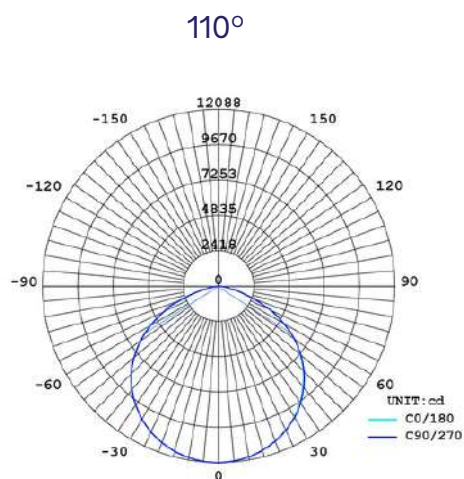

ELÉTRICAS E FOTOMÉTRICAS

VIDA ÚTIL:	L70 >50000HR
POTÊNCIA:	50W, 80W, 100W,250W,200W E 240W
FLUXO LUMINOSO:	ATÉ 33600 LM
EFICIÊNCIA:	ATÉ 140 LM/W
TEMPERATURA DE COR:	5000K
IRC:	≥ 70
ÓTICA:	110°
TENSÃO DE ALIMENTAÇÃO:	100-277VCA, 50/60HZ
FATOR DE POTÊNCIA:	>0.90
PROTECTOR DE SURTO:	4KV + 10KV ADICIONAL
THD:	≤ 10%

CÓDIGO DE REFERÊNCIA

REFERÊNCIA	POTÊNCIA (W)	FLUXO LUMINOSO	EFICIÊNCIA (LUMENS/W)	IRC (RA)	TEMPERATURA DE COR (K)	DISTRIBUIÇÃO ÓTICA	LENTE	TENSÃO DE ALIMENTAÇÃO
FK-AV50-110-HP3	50W	7000lm	140	>70	5000k	110°	Vidro Transparente	100-277Vca
FK-AV80-110-HP3	80W	11200lm						
FK-AV100-110-HP3	100W	14000lm						
FK-AV150-110-HP3	150W	21000lm						
FK-AV200-110-HP3	200W	28000lm						
FK-AV240-110-HP3	240W	33600lm						

*outras opções de temperatura de cor e distribuição ótica sob consulta

DISTRIBUIÇÃO ÓTICA

DIMENSÕES

POTÊNCIA (W)	ALTURA (A)	PROFUNDIDADE (P)	LARGURA (L)	PESO (KG)
50	266mm	46mm	191mm	1,55
80	375mm	53mm	260mm	2,30
100				
150	375mm	57mm	278mm	3,30
200	446mm	62mm	336mm	5,00
240				