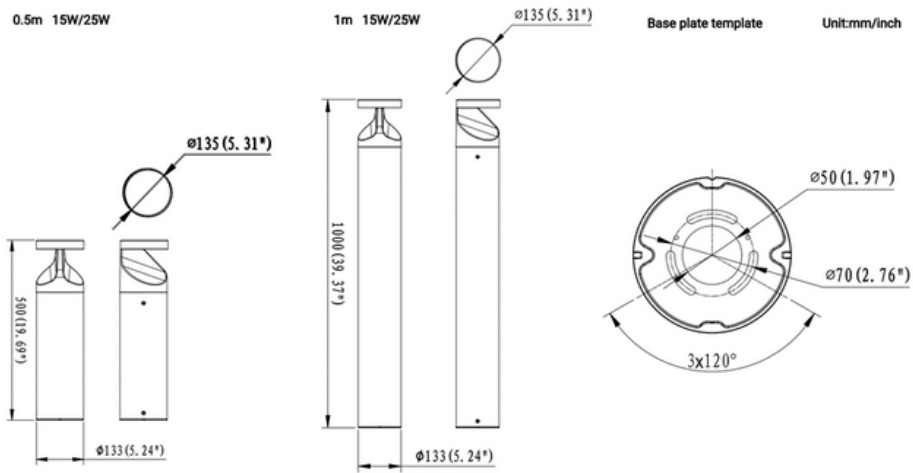

## DIMENSÕES

VERSÃO/MODELO	DIÂMETRO (D)	ALTURA (A)	PESO (KG)
15W	500mm	135mm	3.8 kg
25W	1000mm	135mm	5.4 kg

AVLIGHT BRASIL TECNOLOGIA LED LTDA

E-mail: vendas@avlight.com.br

Tel.: (55) 19-3113-4300

**Dialight**  
Exclusive distributor and local assembling partner