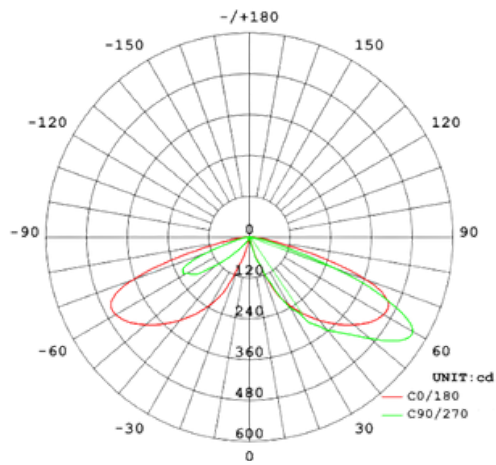

DISTRIBUIÇÃO ÓTICA

15W/25W