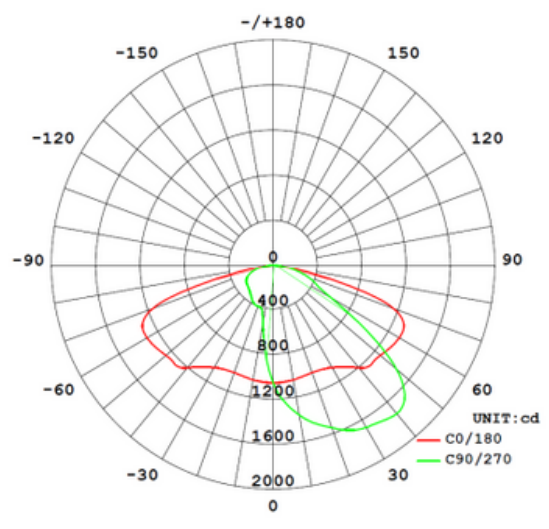

DISTRIBUIÇÃO ÓTICA

ABERTA