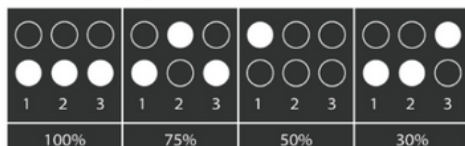

Potência ajustável

Temperatura de cor selecionável

OPÇÕES DE MONTAGEM

Braço Duplo - BD

Braço Simples - BS

Poste - PO

Pescoço de Ganso - PG

Parede - PA

Outras opções de cores sob consulta*

ELÉTRICAS E FOTOMÉTRICAS

VIDA ÚTIL:	L70 >50000HR
POTÊNCIA SELECIONÁVEL	60W-45W-30W-18W
FLUXO LUMINOSO:	2700 - 9000LM
EFICIÊNCIA:	150 LM/W
TEMPERATURA DE COR:	3000K-4000K-5000K (SELECIONÁVEL)
IRC:	≥ 70
ÓTICA:	ABERTA
TENSÃO DE ALIMENTAÇÃO:	100-277 VAC 50/60HZ
FATOR DE POTÊNCIA:	>0.9
PROTECTOR DE SURTO:	6KV FASE-TERRA / 4KV FASE-FASE