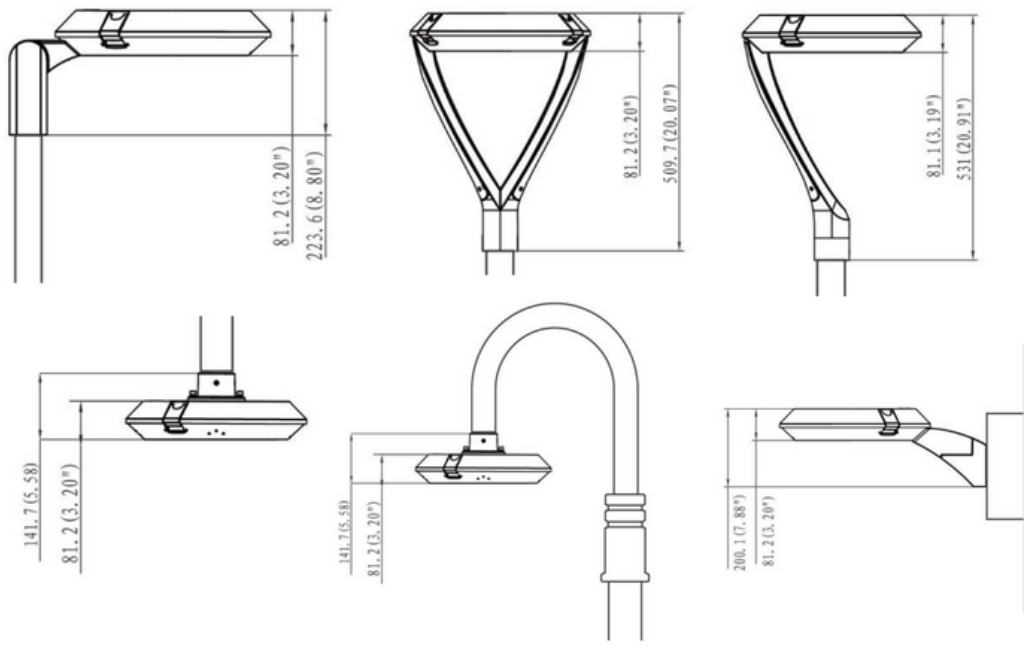

* Incluir o sufixo correspondente ao tipo de suporte de instalação (ver tópico "opções de montagem" (Ex.: AV60 + Braço Duplo = AV-60S-R01-3CS-BD)

**Outras opções de ótica sob consulta

DISTRIBUIÇÃO ÓTICA

ABERTA

DIMENSÕES

AVLIGHT BRASIL TECNOLOGIA LED LTDA

E-mail: vendas@avlight.com.br

Tel.: (55) 19-3113-4300

Dialight
Exclusive distributor and local assembling partner

Unidades:

Alameda Mercúrio, 225 | American Park Empresarial | Indaiatuba
| SP | Brasil | CEP 13347-662