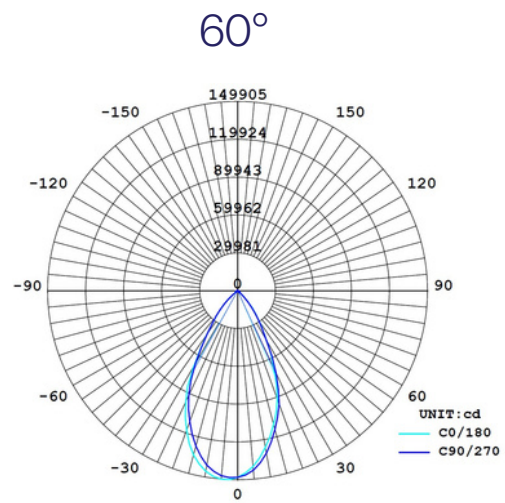

ELÉTRICAS E FOTOMÉTRICAS

VIDA ÚTIL:	L70 >50000HR
POTÊNCIA SELECIONÁVEL	200W, 400W, 600W E 800W
FLUXO LUMINOSO:	ATÉ 120000 LM
EFICIÊNCIA:	ATÉ 150 LM/W
TEMPERATURA DE COR:	5000K
IRC:	≥ 70
ÓTICA:	30° / 60°
TENSÃO DE ALIMENTAÇÃO:	100-277VCA, 50/60HZ
FATOR DE POTÊNCIA:	>0.93
PROTETOR DE SURTO:	10kV

CÓDIGO DE REFERÊNCIA

REFERÊNCIA	POTÊNCIA (W)	FLUXO LUMINOSO	EFICIÊNCIA (LUMENS/W)	IRC (RA)	TEMPERATURA DE COR (K)	DISTRIBUIÇÃO ÓTICA	LENTE	TENSÃO DE ALIMENTAÇÃO
FE-AVAS-200-060	200W	30000lm	150	>70	5000k	30°/60°	Policarbonato	100-277Vca
FE-AVAS-400-060	400W	60000lm						
FE-AVAS-600-060	600W	90000lm						
FE-AVAS-800-060	800W	120000lm						

*Para distribuição ótica de 30°, substituir O sufixo pelos números 030 (ex. FE-AVAS-200-030)

** outras opções de temperatura de cor e distribuição ótica sob consulta

DISTRIBUIÇÃO ÓTICA

DIMENSÕES

POTÊNCIA (W)	ALTURA (A)	LARGURA (L)	PROFUNDIDADE (P)	PESO (KG)
200W	182mm	282mm	113mm	3,15
400W	312mm	282mm	113mm	5,55
600W	427mm	287mm	178mm	8,75
800W	557mm	287mm	188mm	11,25