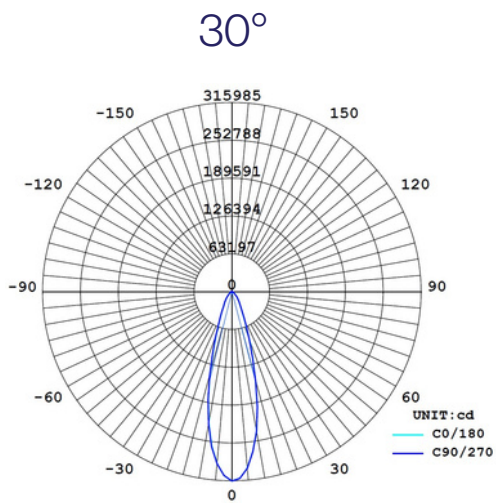

ELÉTRICAS E FOTOMÉTRICAS

VIDA ÚTIL:	L70 >50000HR
POTÊNCIA SELECIONÁVEL	200W, 400W, 600W E 800W
FLUXO LUMINOSO:	ATÉ 120000 LM
EFICIÊNCIA:	ATÉ 150 LM/W
TEMPERATURA DE COR:	5000K
IRC:	≥ 70
ÓTICA:	30° / 60°
TENSÃO DE ALIMENTAÇÃO:	100-277VCA, 50/60HZ
FATOR DE POTÊNCIA:	>0.93
PROTETOR DE SURTO:	10kV

CÓDIGO DE REFERÊNCIA

REFERÊNCIA	POTÊNCIA (W)	FLUXO LUMINOSO	EFICIÊNCIA (LUMENS/W)	IRC (RA)	TEMPERATURA DE COR (K)	DISTRIBUIÇÃO ÓTICA	LENTE	TENSÃO DE ALIMENTAÇÃO
FE-AVAS-200-060	200W	30000lm	150	>70	5000k	30°/60°	Policarbonato	100-277Vca
FE-AVAS-400-060	400W	60000lm						
FE-AVAS-600-060	600W	90000lm						
FE-AVAS-800-060	800W	120000lm						

*Para distribuição ótica de 30°, substituir O sufixo pelos números 030 (ex. FE-AVAS-200-030)

** outras opções de temperatura de cor e distribuição ótica sob consulta

DISTRIBUIÇÃO ÓTICA

DIMENSÕES

POTÊNCIA (W)	ALTURA (A)	LARGURA (L)	PROFUNDIDADE (P)	PESO (KG)
200W	182mm	282mm	113mm	3,15
400W	312mm	282mm	113mm	5,55
600W	427mm	287mm	178mm	8,75
800W	557mm	287mm	188mm	11,25