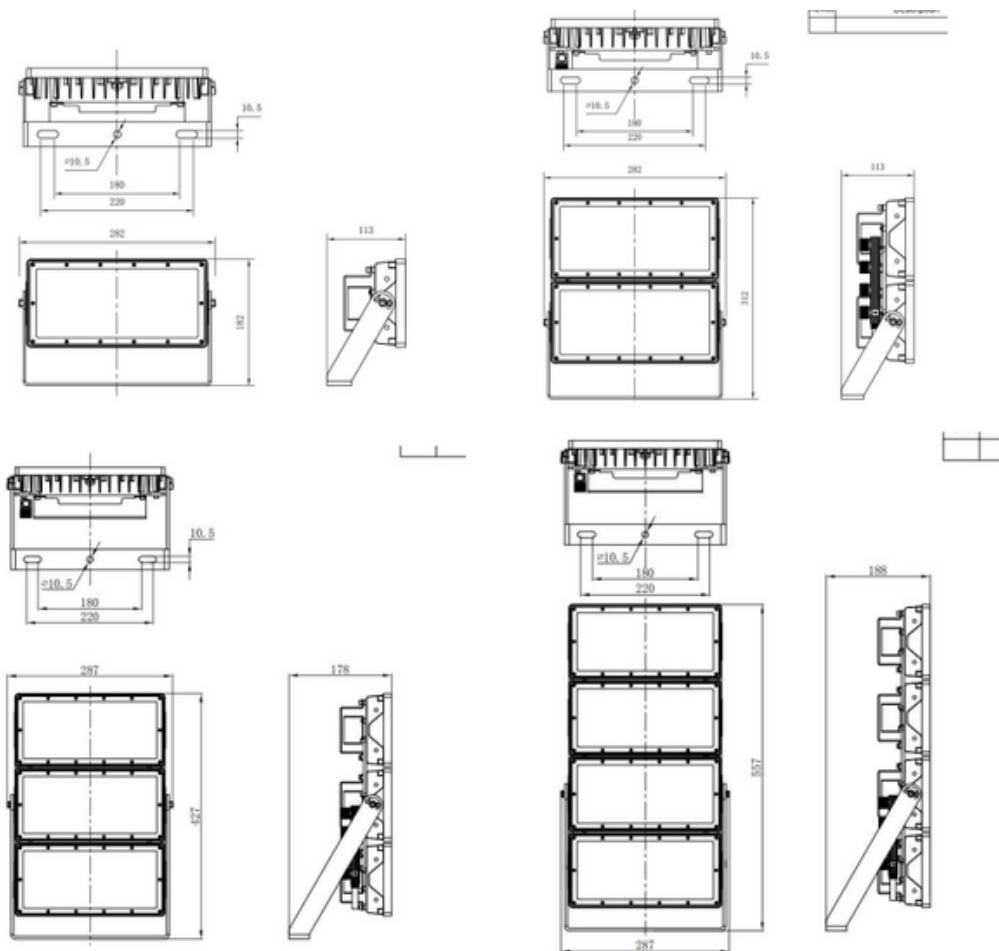

*Para distribuição ótica de 30°, substituir O sufixo pelos números 030 (ex. FE-AVAS-200-030)

** outras opções de temperatura de cor e distribuição ótica sob consulta

DISTRIBUIÇÃO ÓTICA

DIMENSÕES

POTÊNCIA (W)	ALTURA (A)	LARGURA (L)	PROFUNDIDADE (P)	PESO (KG)
200W	182mm	282mm	113mm	3,15
400W	312mm	282mm	113mm	5,55
600W	427mm	287mm	178mm	8,75
800W	557mm	287mm	188mm	11,25