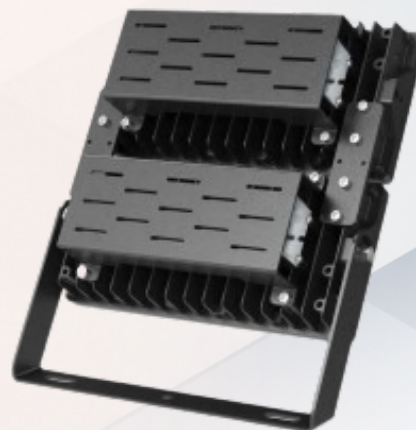

PROJETOR DE LED FÊNIX - ARENA

Garantia

Eficiência

Grau de
Proteção

Resistência a
impacto

Temperatura
de cor

IRC

PROJETOR DE LED MODULAR FÊNIX ARENA

O Projetor de LED Modular Fênix Arena é uma excelente opção para iluminar grandes áreas em geral. Corpo de alumínio, com excelente acabamento para otimizar a dissipação térmica. Sua estrutura modular proporciona maior flexibilidade na definição da melhor opção de potência e fluxo luminoso.

- LM80, ISTMT/TM21, curvas IES disponíveis

APLICAÇÕES:

- Áreas industriais externas em geral
- Pátios
- Torres
- Portos
- Aeroportos
- Arenas Esportivas
- Estacionamentos, dentre outros.

ESPECIFICAÇÕES:

CONSTRUTIVAS

CORPO:	ALUMÍNIO
REVESTIMENTO:	PINTURA ELETROSTÁTICA NA COR PRETA
LENTE:	POLICARBONATO
GRAU DE PROTEÇÃO:	IP66
RESISTÊNCIA A IMPACTO:	IK08
TEMP. AMB. OPERAÇÃO:	-30°C A +50°C
INSTALAÇÃO:	MONTAGEM COM SUPORTE