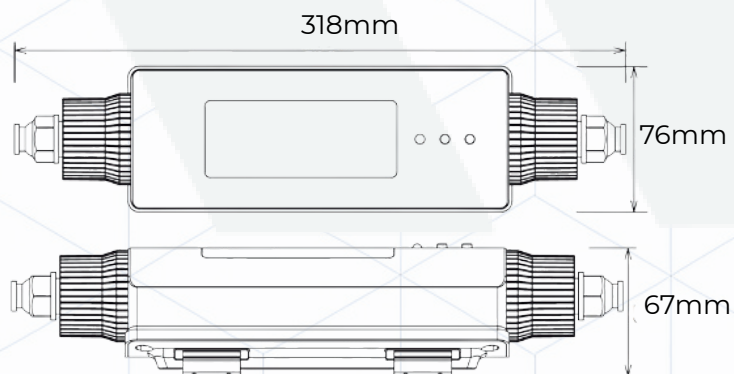

## ● INFORMAÇÕES GERAIS AVERENERGY 4W

Modelo n°	Averenergy 4W
Alimentação Fonte AC	LÍTIO - 7,4V - 2000MAH
Autonomia	3 Horas
Potência	4W
Índice de Reprodução de Cor (IRC)	Ra80
Temperatura de cor (CCT)	5000K
Resistência ao impacto	IK08
Grau de Proteção	IP66
Temp. Amb. de operação	-20° a 45°C

## ● DIMENSIONAL

VERSÕES / MODELO	LARGURA (A)	COMPRIENTO (B)	ALTURA (C)	PESO (KG)
AVENERGY 4W	318mm	76mm	67mm	0,45

AVLIGHT BRASIL TECNOLOGIA LED LTDA

E-mail: vendas@avlight.com.br

Tel.: (55) 19-3113-4300

Unidades