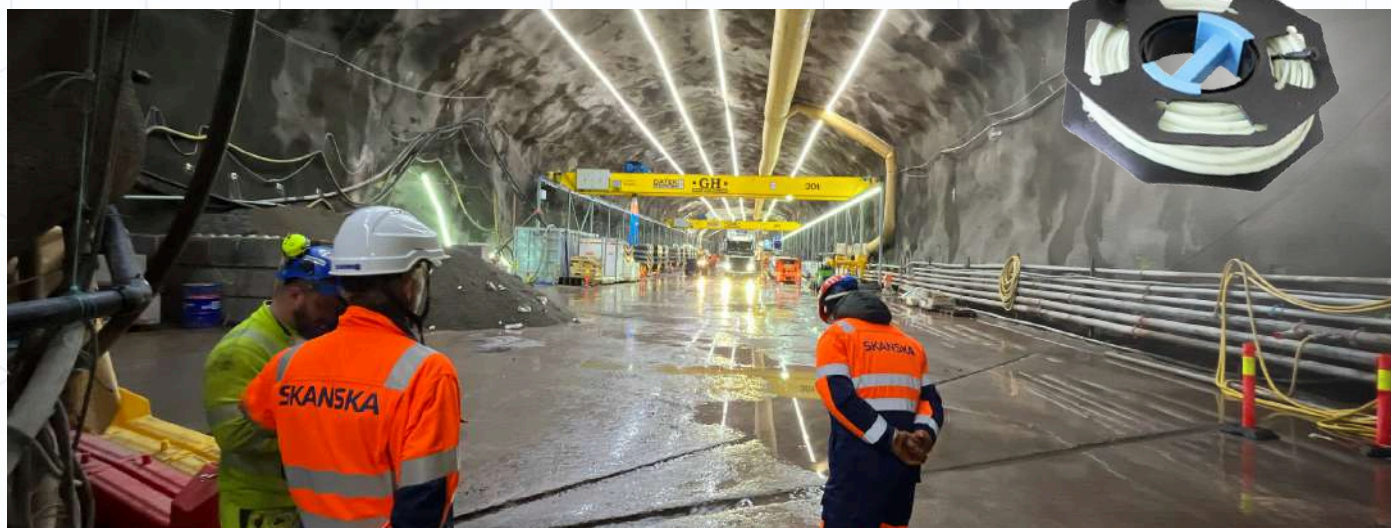

● MODELO / VERSÕES

Part-Number	Potência	Fluxo Luminoso	Ótica	Tensão Nominal
AV-FTLED-25M-5K	10W/m	1000lm/metro	120°	230Vca 50/60Hz

● ÓTICAS