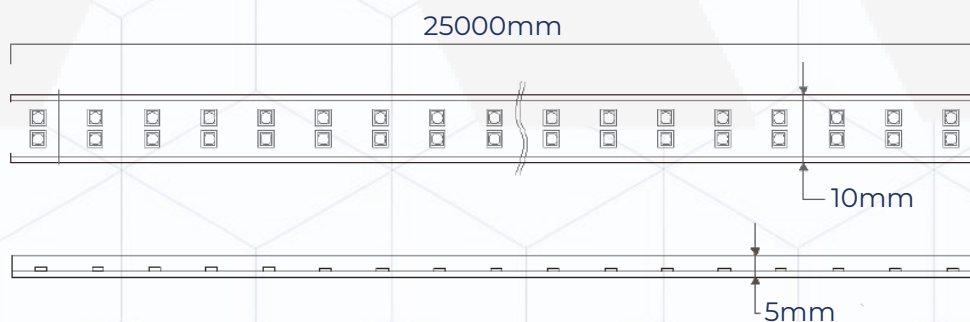

● MODELO / VERSÕES

Part-Number	Potência	Fluxo Luminoso	Ótica	Tensão Nominal
AV-FTLED-25M-5K	10W/m	1000lm/metro	120°	230Vca 50/60Hz

● ÓTICAS

● DIMENSIONAL

VERSÃO / MODELO	COMPRIMENTO (A)	LARGURA (B)	ALTURA (C)	PESO
AV-FTLED-25M-5K	25000mm	10mm	5mm	5,5Kg