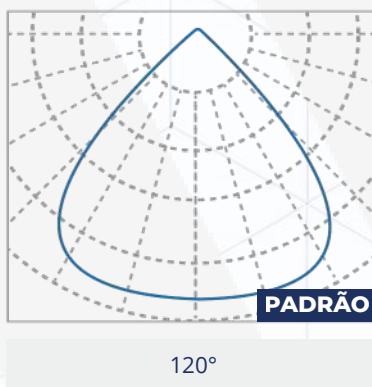

● MODELO / VERSÕES

Part-Number	Potência	Fluxo Luminoso	Ótica	Tensão Nominal
AV-FTLED-25M-5K	10W/m	1000lm/metro	120°	230Vca 50/60Hz

● ÓTICAS

● DIMENSIONAL

VERSÃO / MODELO	COMPRIMENTO (A)	LARGURA (B)	ALTURA (C)	PESO
AV-FTLED-25M-5K	25000mm	10mm	5mm	5,5Kg