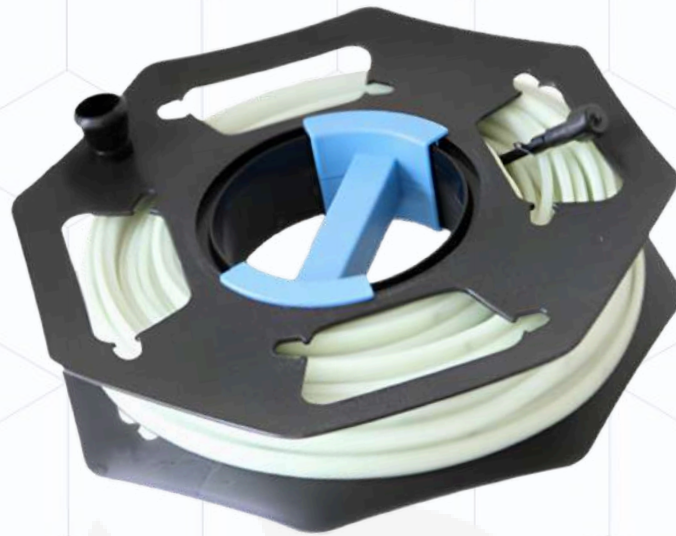

FITA LED AVLINE

para uso aplicações industriais críticas, mineração subterrânea e equipamentos

A AVline é uma fita LED de nova geração projetada para ambientes exigentes, oferecendo alta iluminância e praticidade extrema. Com sistema Plug & Play, permite a conexão contínua de até 100 metros, sendo a solução ideal para iluminação temporária ou permanente em infraestruturas complexas.

• DESCRIÇÃO

Construída para durar em condições severas, a AVline possui grau de proteção IP67 e uma excepcional resistência a impactos IK10. Sua estrutura conta com uma lente antirreflexo que garante uma distribuição de luz ampla e uniforme, eliminando o desconforto visual.

Um diferencial crítico de segurança é o seu sistema fotoluminescente integrado, capaz de fornecer até 2 horas de luminosidade em caso de falha total de energia, auxiliando em rotas de fuga. Operando em 230Vca, a fita elimina a necessidade de drivers externos complexos, utilizando conectores rápidos macho/fêmea e proteção UV para garantir máxima performance em áreas externas, áreas de máquinas e ambientes industriais em geral.

PRINCIPAIS CARACTERÍSTICAS

- Fluxo luminoso de 1000 lumens por metro
- Eficiência luminosa de 100lm/W e 10 W/m
- Vida útil L70 superior a 50.000 horas
- Conectividade Plug & Play expandindo o alcance em trechos de até 100 metros
- corpo 100% silicone e sistema fotoluminescente de até 2 horas na falta de energia
- IP67 e IK10
- Lente com proteção UV e tecnologia antirreflexo
- Tensão de operação direta em 230Vca (50/60Hz)
- 1m de cabo de alimentação com dispositivo de proteção contra surtos