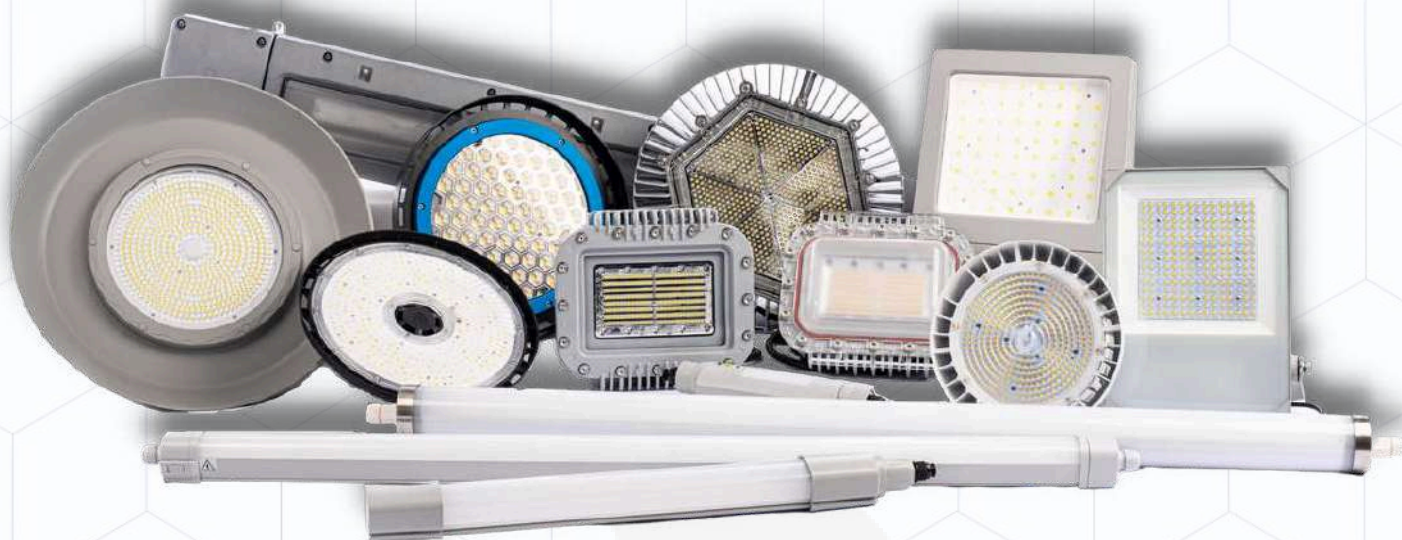

AVLIGHT BRASIL TECNOLOGIA LED
LTDA E-mail: vendas@avlight.com.br
Tel.: (55) 19-3113-4300

Unidades:

- Matriz: Alameda Mercúrio, 225 American Park Empresarial Indaiatuba-SP, Brasil CEP 13347-662
- Fabrica: Rua Citilog, 333 - Aeroporto Varginha-MG, Brasil CEP 37031-090

Para mais informações sobre produtos Avlight , acesse:
www.avlight.com.br ou aponte a câmera para o QR code ao lado.

COD: 130426