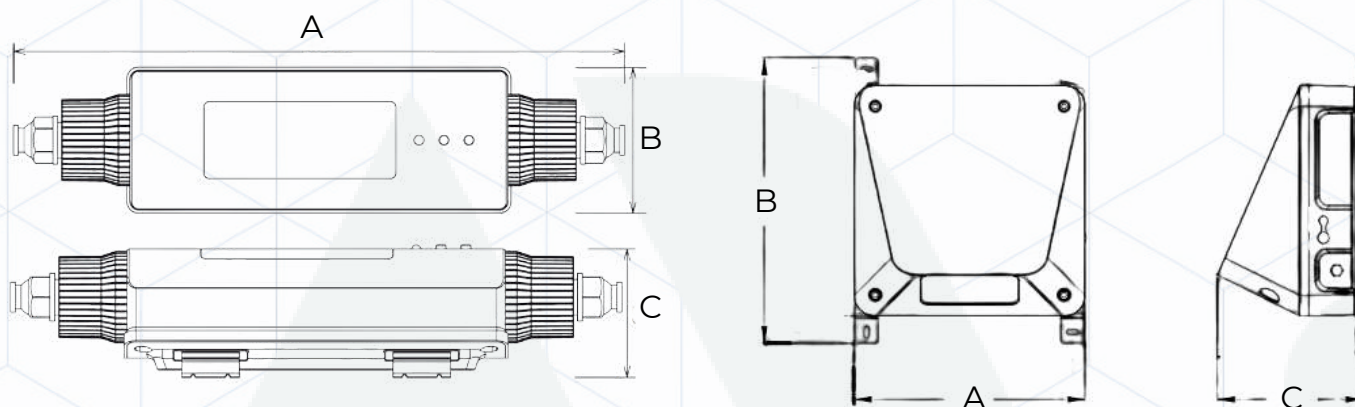

• MODELOS / VERSÕES

Part-Number	Potência	Fluxo luminoso	Temperatura de cor	Ótica
AVENERGY-4W	4W	400lm	4000K	110°
AVENERGY-EM22	10W	1500lm	5000K	OVAL (PROJEÇÃO AMPLA)

• DIMENSIONAL

VERSÕES / MODELO	LARGURA (A)	COMPRIMENTO (B)	ALTURA (C)	PESO (KG)
AVENERGY 4W	318mm	76mm	67mm	0,45
AVENERGY EM22	250mm	202mm	127mm	2,2