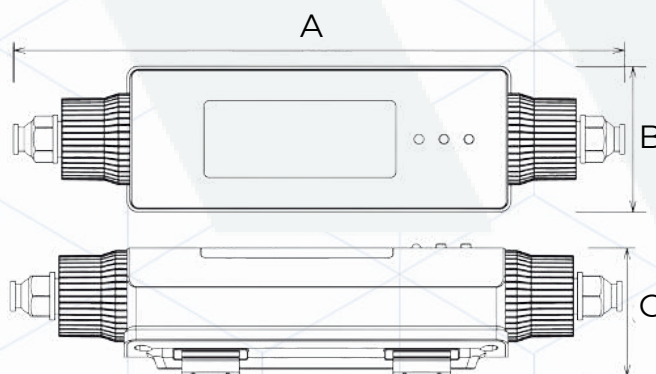

## ● DIMENSIONAL

VERSÕES / MODELO	LARGURA (A)	COMPRIENTO (B)	ALTURA (C)	PESO (KG)
AVENERGY 4W	318mm	76mm	67mm	0,45