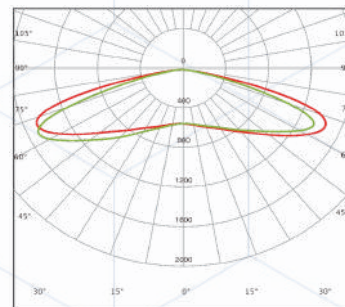

● ÓTICAS

65x155°
(Tipo II - M)

70x135°
(Tipo II - S)

150°
(Tipo V - VS)

● OPÇÕES DE MONTAGEM

Montagem no teto (l)

Montagem na parede

Montagem na parede