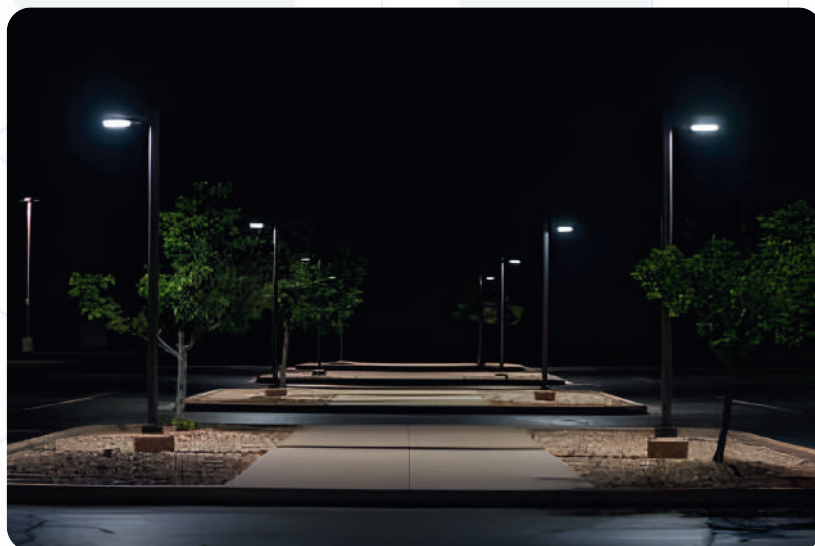

● INFORMAÇÕES GERAIS

Tipo de controle	Dimerização por tempo / Sensor de movimento integrado
IRC	Ra>70
Temperatura de cor	Padrão: 5000K Sob consulta: (3000K e 4000K sob consulta)
Óticas	Padrão: 65x155° Sob consulta : 70x135° / 150°
Vida útil do LED @Ta=25°C(h)	>100.000hrs - L70
Altura de Instalação	Até 7 metros

● INFORMAÇÕES GERAIS

Corpo / Revestimento	Liga de Alumínio / cor cinza
Lente	Lente de policarbonato transparente
Painel Solar	Placa fotovoltaica monocristalina com controlador MPPT
Grau de Proteção	IP65
Garantia (anos)	Garantia: 3 anos
Temp. Amb. de operação	0°C A +50°C

● BATERIA

Capacidade	18Ah - 12,8V (230 Wh)
Bateria	LIFEPO4 acima de 2000 ciclos
Autonomia	Até 3 dias em modo inteligente
Tempo de carregamento	9 Horas