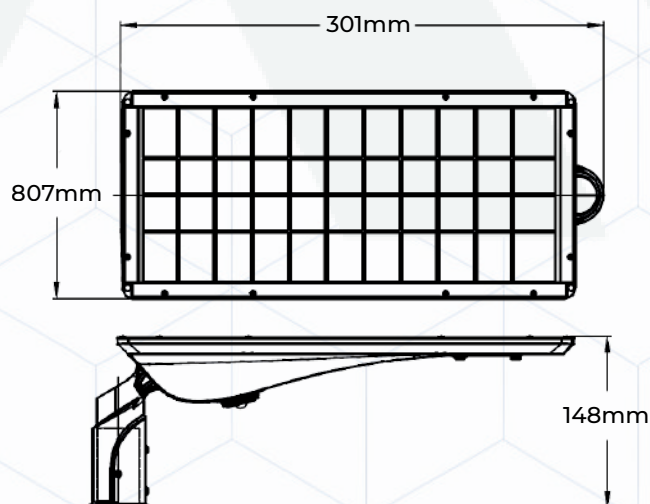

● ÓTICAS

65x155°
(Tipo II - M)

70x135°
(Tipo II - S)

150°
(Tipo V - VS)

● OPÇÕES DE MONTAGEM

Montagem no teto (l)

Montagem na parede

Montagem na parede

Montagem olhal

● DIMENSIONAL

VERSÕES / MODELO	LARGURA (A)	COMPRIMENTO (B)	ALTURA (C)	PESO (KG)
TODOS	807mm	301mm	148mm	6,3

AVLIGHT BRASIL TECNOLOGIA LED
LTDA E-mail: vendas@avlight.com.br
Tel.: (55) 19-3113-4300