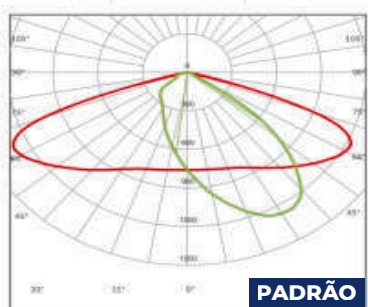

● PARTNUMBER

Part-Number	Potência	Fluxo Luminoso	Eficiência	Bateria
AV-ST30W-5X	30W	6.000lm	200 lm/W	18Ah - 12,8V (230 Wh)

● ÓTICAS

65x155°
(Tipo II - M)