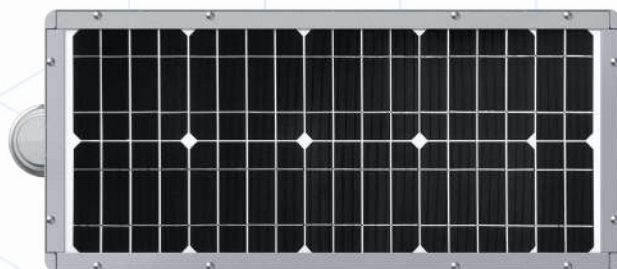

LUMINÁRIA AVSTREET X

Para uso em áreas externas e utilizando energia renovável

A Luminária LED Pública Solar AVSTREET X da AVlight é a solução ideal para locais que não possuem infraestrutura elétrica. Este sistema 'all-in-one' integra painel solar, bateria, controlador e sensor num único equipamento compacto, facilitando a instalação e promovendo a sustentabilidade com zero custos de energia.

• DESCRIÇÃO

Construída com um design suave e compacto, a AVSTREET X utiliza um painel solar monocristalino de alta eficiência que maximiza o armazenamento de energia, mesmo em dias nublados ou chuvosos.

O equipamento possui um sistema de controlo inteligente com sensor de movimento, que gere o fluxo luminoso ao longo da noite para garantir a máxima autonomia. Com grau de proteção IP65, é altamente resistente às condições climáticas, oferecendo uma iluminação uniforme e segura para diversas aplicações urbanas e industriais.

PRINCIPAIS CARACTERÍSTICAS

- Eficiência luminosa excepcional de até 200 lm/W
- Painel solar monocristalino integrado de alta qualidade
- Sistema de controlo inteligente com sensor de presença
- Grau de proteção IP65 (resistente a poeira e chuva)
- Temperatura de cor: 5000K
- IRC \geq 70
- Garantia de 3 anos