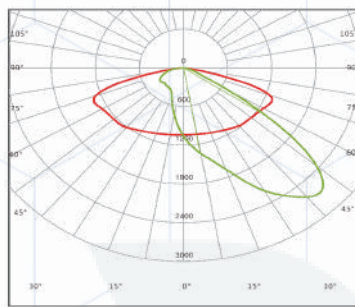

● ÓTICAS

65x155°
(Tipo II - M)

70x135°
(Tipo II - S)

150°
(Tipo V - VS)

● OPÇÕES DE MONTAGEM

Montagem no teto (l)

Montagem na parede

Montagem na parede